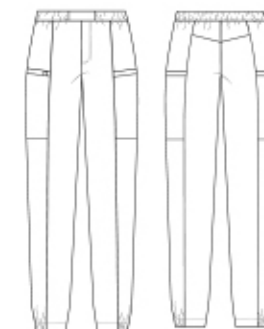

BARVY C201 C214 C217 C251

KALHOTY

Cargo Flex

KÓD 2463

MATERIÁL COTTON FLEX (53% bavlna, 44% polyester, 3% elastan)

BARVY C201 C214 C217 C251

KALHOTY

Relax