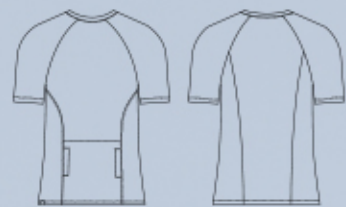

TRIČKO

T-shirt

KÓD 1120 krátký rukáv

Navrženo pro
větší volnost
pohybu

MATERIÁL ÚPLET SILVER FLEX (66% polyamid s ionty stříbra, 34% modifikovaný polyester)

BARVY D101

HALENA