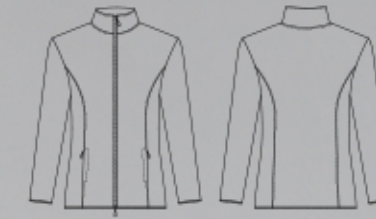

Připraveni
do akce?

MATERIÁL FLEECE (100% polyester)

BARVY K001 K014 K017
NEW