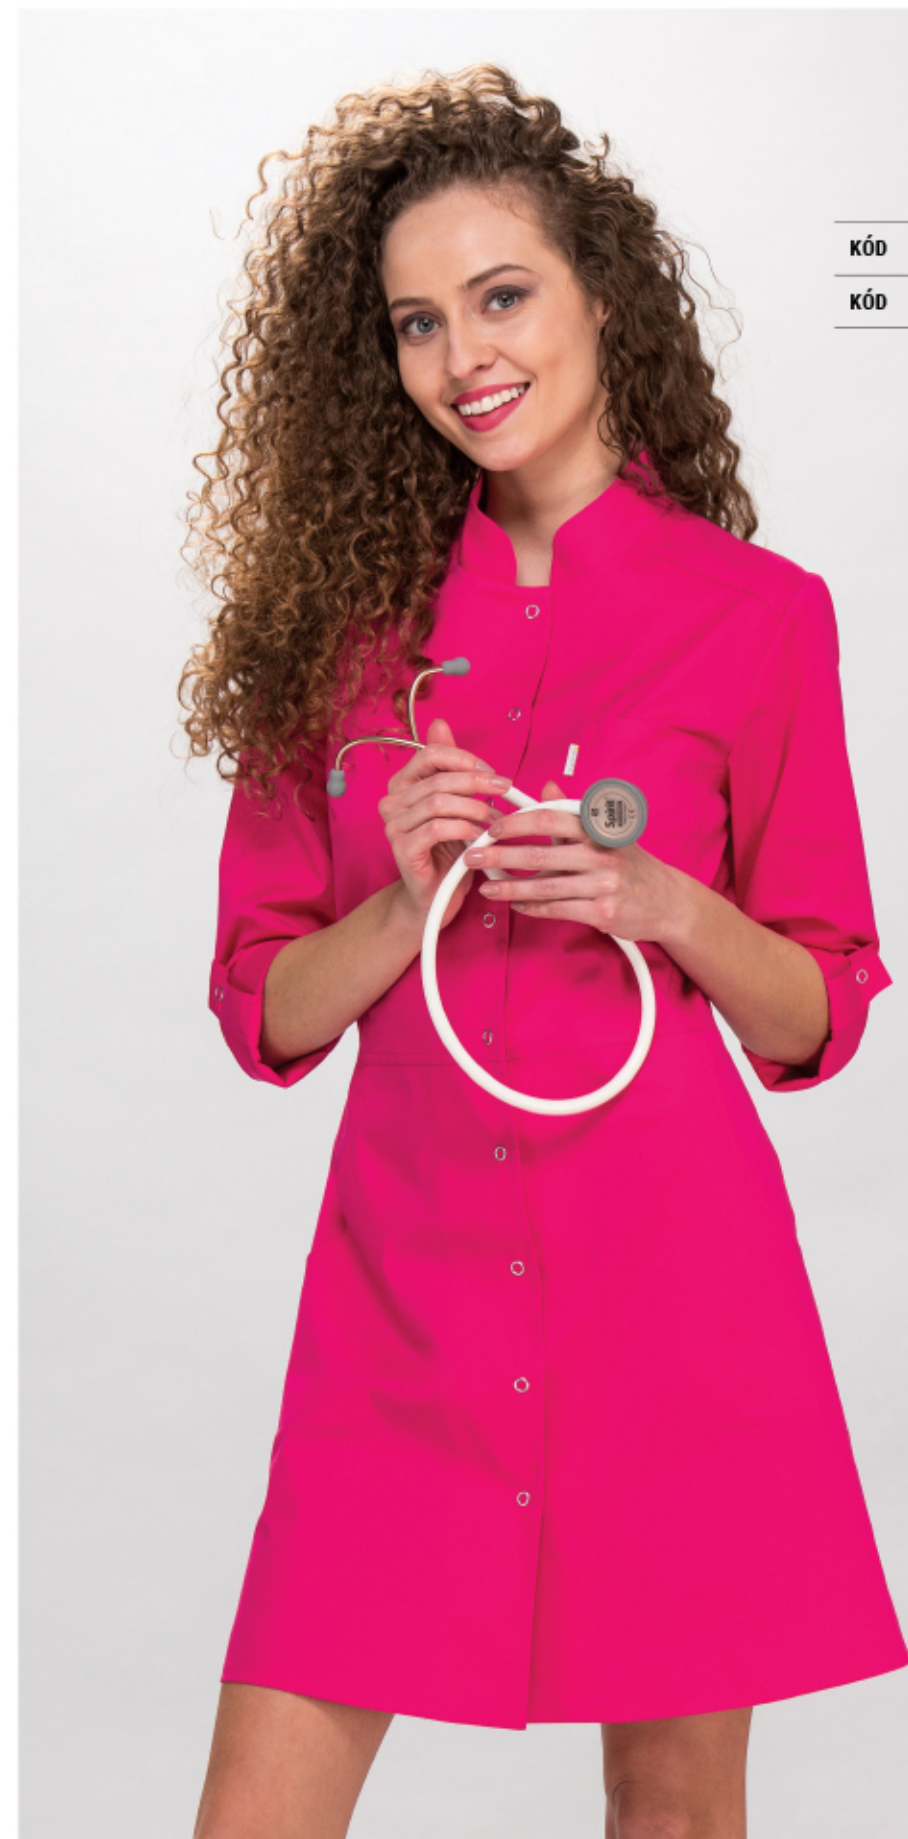

Lena Flex

KÓD 2236 krátký rukáv

KÓD 2237 dlouhý rukáv zavinutí na ¾ délku

MATERIÁL COTTON FLEX (53% bavlna, 44% polyester, 3% elastan)