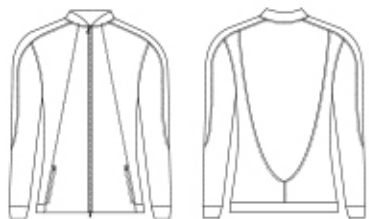

MIKINA

Ivo

KÓD 707 dlouhý rukáv

MATERIÁL ÚPLET SILVER SOFT (100% polyamid s ionty stříbra)

BARVY D101 D114 D117
NEW NEW

FLEECOVÁ MIKINA

Valdi

KÓD 703 dlouhý rukáv