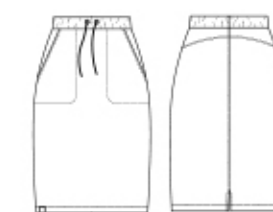

NEW

SUKNĚ

S úpletem

KÓD 545

MATERIÁL ÚPLET FITNESS
(53% bavlna, 42% polyester,
5% elastické vlákno)

BARVY

D101	D106	D114
D116	D117	D123
D125	D150	

Halena LEA str. 12-13