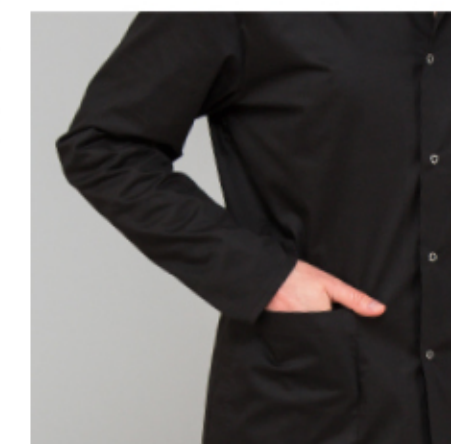

Marek Flex

KÓD 2193 krátký rukáv

KÓD 2194 dlouhý rukáv

Nadčasové střihy

MATERIÁL COTTON FLEX (53% bavlna, 44% polyester, 3% elastan)

BARVY C201 C214 C217 C251