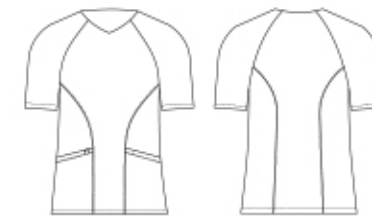

KÓD 3170 krátký rukáv

Skvěle
padnoucí
střihy

MATERIÁL POLYFLEX (92% polyester, 8% elastan)

BARVY P301 P302 P314 P316 P317 P323 P350 P372

NEW WZP31 NEW WZP32 NEW

HALENA

Tom

KÓD 3175 krátký rukáv