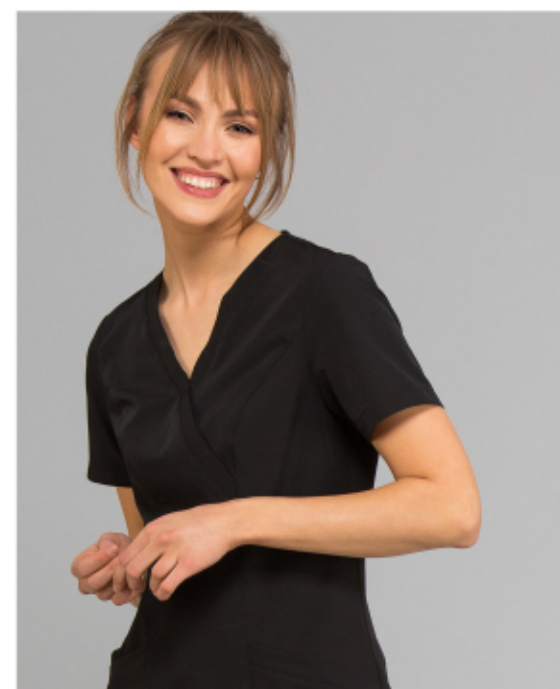

Připraveni
do akce

HALENA
Mia

KÓD 3102 krátký rukáv

MATERIÁL POLYFLEX (92% polyester, 8% elastan)

P301	P302	P314	P316	P317	P321	P323	P325
P350	P371	P372	P373	P374			
					NEW	NEW	NEW

NEW NEW WZP31 NEW WZP32 NEW