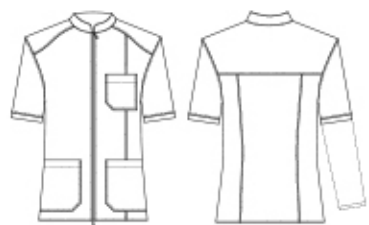

KÓD 2194 dlouhý rukáv

Nadčasové střihy

MATERIÁL COTTON FLEX (53% bavlna, 44% polyester, 3% elastan)

BARVY C201 C214 C217 C251

HALENA

Viktor Flex

KÓD 2191 krátký rukáv

KÓD 2192 dlouhý rukáv