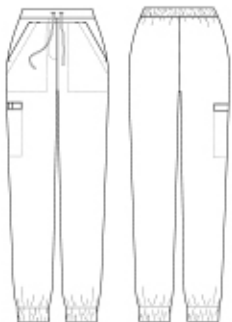

Gym

KÓD 3402

MATERIÁL POLYFLEX
(92% polyester, 8% elastan)

BARVY	P301	P302	P314
	P316	P317	P321
	P323	P325	P350
	P371	P372	P373
	P374		

KALHOTY

Vital

KÓD 3403

MATERIÁL POLYFLEX
(92% polyester, 8% elastan)