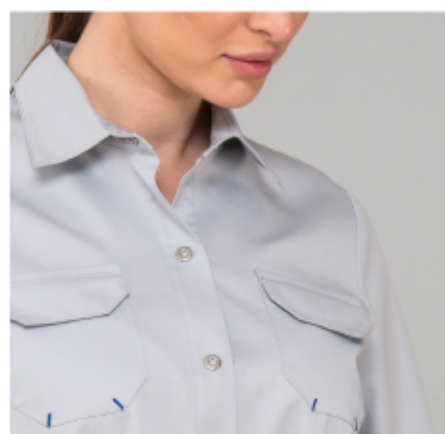

KÓD 207 krátký rukáv

KÓD 208 dlouhý rukáv

MATERIÁL CHARLOTTE (50% bavlna, 50% polyester)

BARVY K001 K002 K022 K025

ŠATY

Inéz

KÓD 275 krátký rukáv

MATERIÁL CHARLOTTE (50% bavlna, 50% polyester)