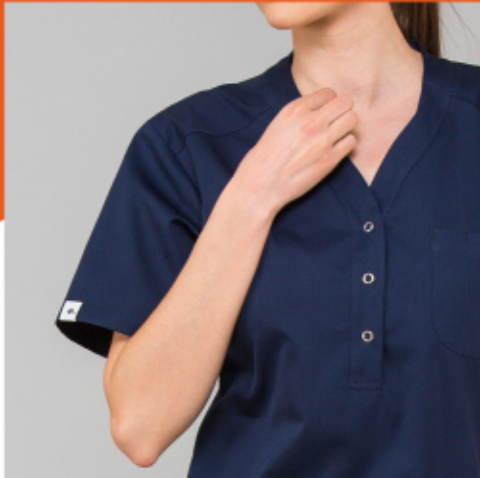

HALENA

Agáta

KÓD 159 krátký rukáv

Kalhoty KOMFORT str. 62

young at heart * for the young
at heart * for the young
young at heart * for the young
at heart * for the young

HALENA