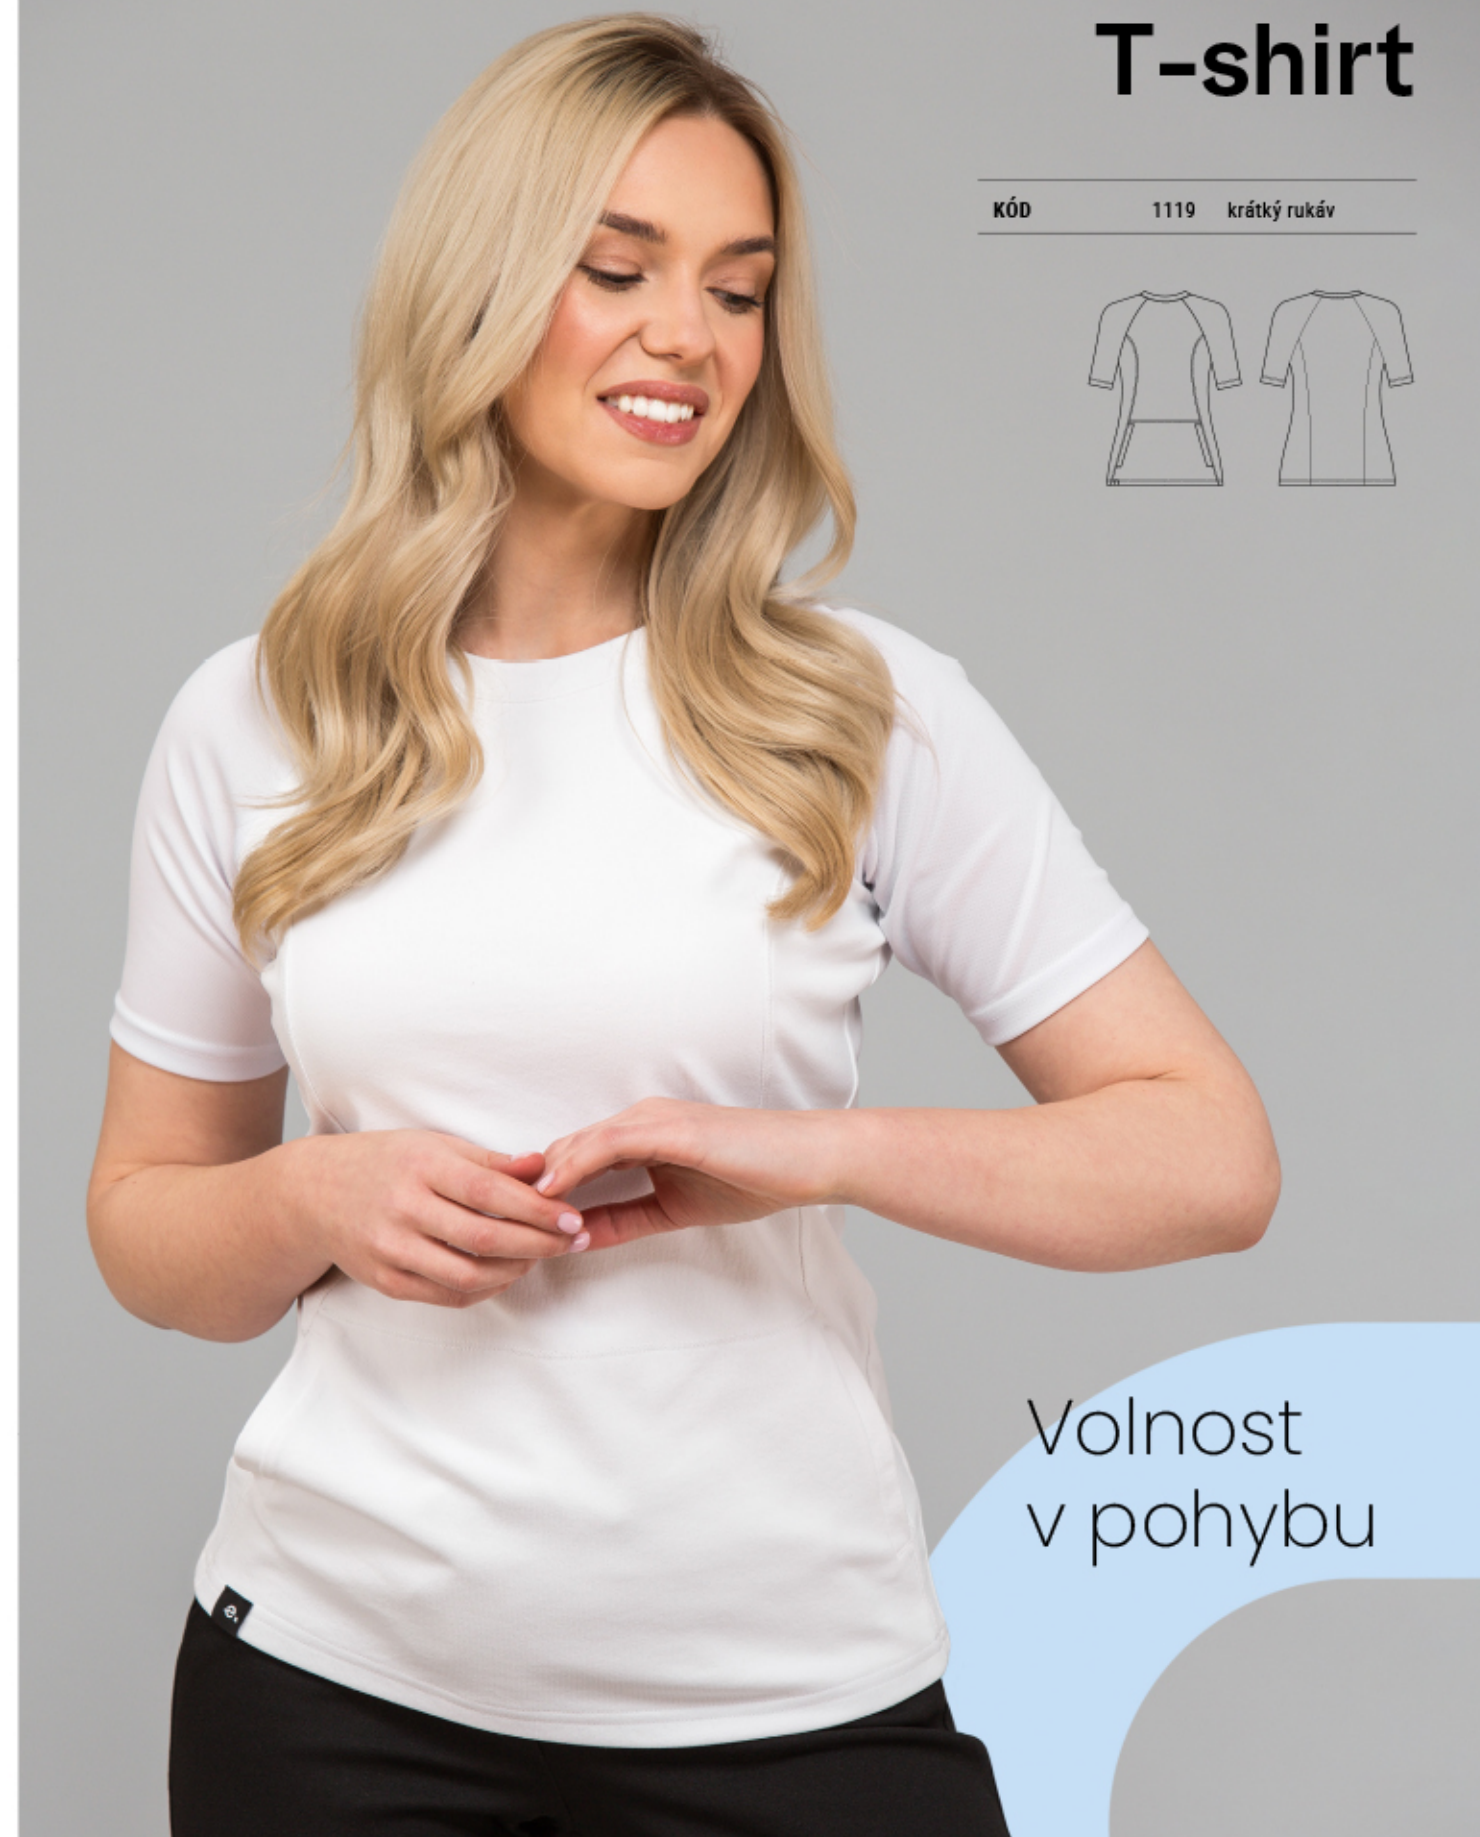

T-shirt

KÓD 1119 krátký rukáv

Volnost
v pohybu

MATERIÁL ÚPLET SILVER FLEX (66% polyamid s ionty stříbra, 34% modifikovaný polyester)

BARVY	D101