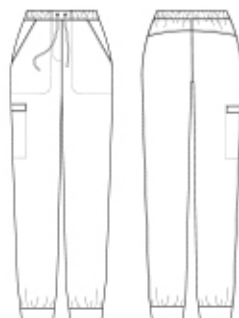

BARVY

D101	D106	D114
D116	D117	D123
D125	D150	

KALHOTY

Joggerky

KÓD 1403

MATERIÁL ÚPLET FITNESS
(53% bavlna, 42% polyester,
5% elastické vlákno)

BARVY

D101	D106	D114
D116	D117	D123
D125	D150	