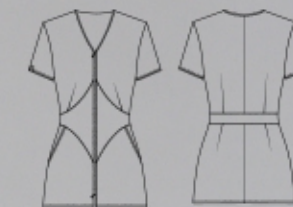

Liliana

KÓD 4183 krátký rukáv

Zažijte
s námi pocit
vyjimečnosti

MATERIÁL POLYTENCEL (65% polyester, 32% lyocell, 3% elastolefin)

BARVY T401