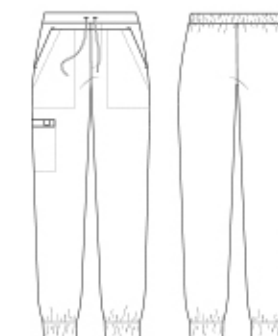

Sporty

KÓD 3461

MATERIÁL POLYFLEX
(92% polyester, 8% elastan)

BARVY

P301	P302	P314
P316	P317	P323
P350	P372	P374