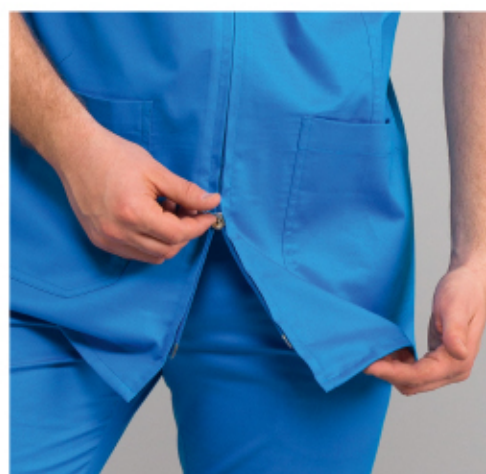

HALENA

Viktor Flex

KÓD 2191 krátký rukáv

KÓD 2192 dlouhý rukáv

bestseller