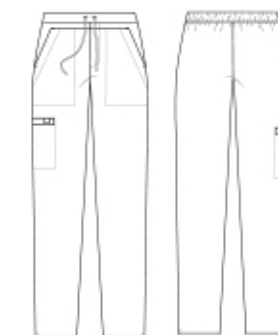

MATERIÁL POLYFLEX
(92% polyester, 8% elastan)

BARVY

P301	P302	P314
P316	P317	P323
P350	P372	P374

KALHOTY

Joggers

KÓD 1450

MATERIÁL ÚPLET FITNESS
(53% bavlna, 42% polyester,
5% elastické vlákno)

BARVY