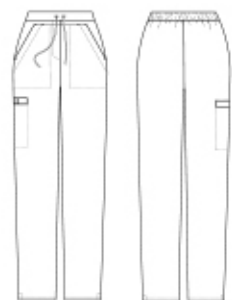

KALHOTY

Dynamic

KÓD 3401

MATERIÁL POLYFLEX
(92% polyester, 8% elastan)

BARVY	P301	P302	P314
	P316	P317	P321
	P323	P325	P350
	P371	P372	P373
	P374